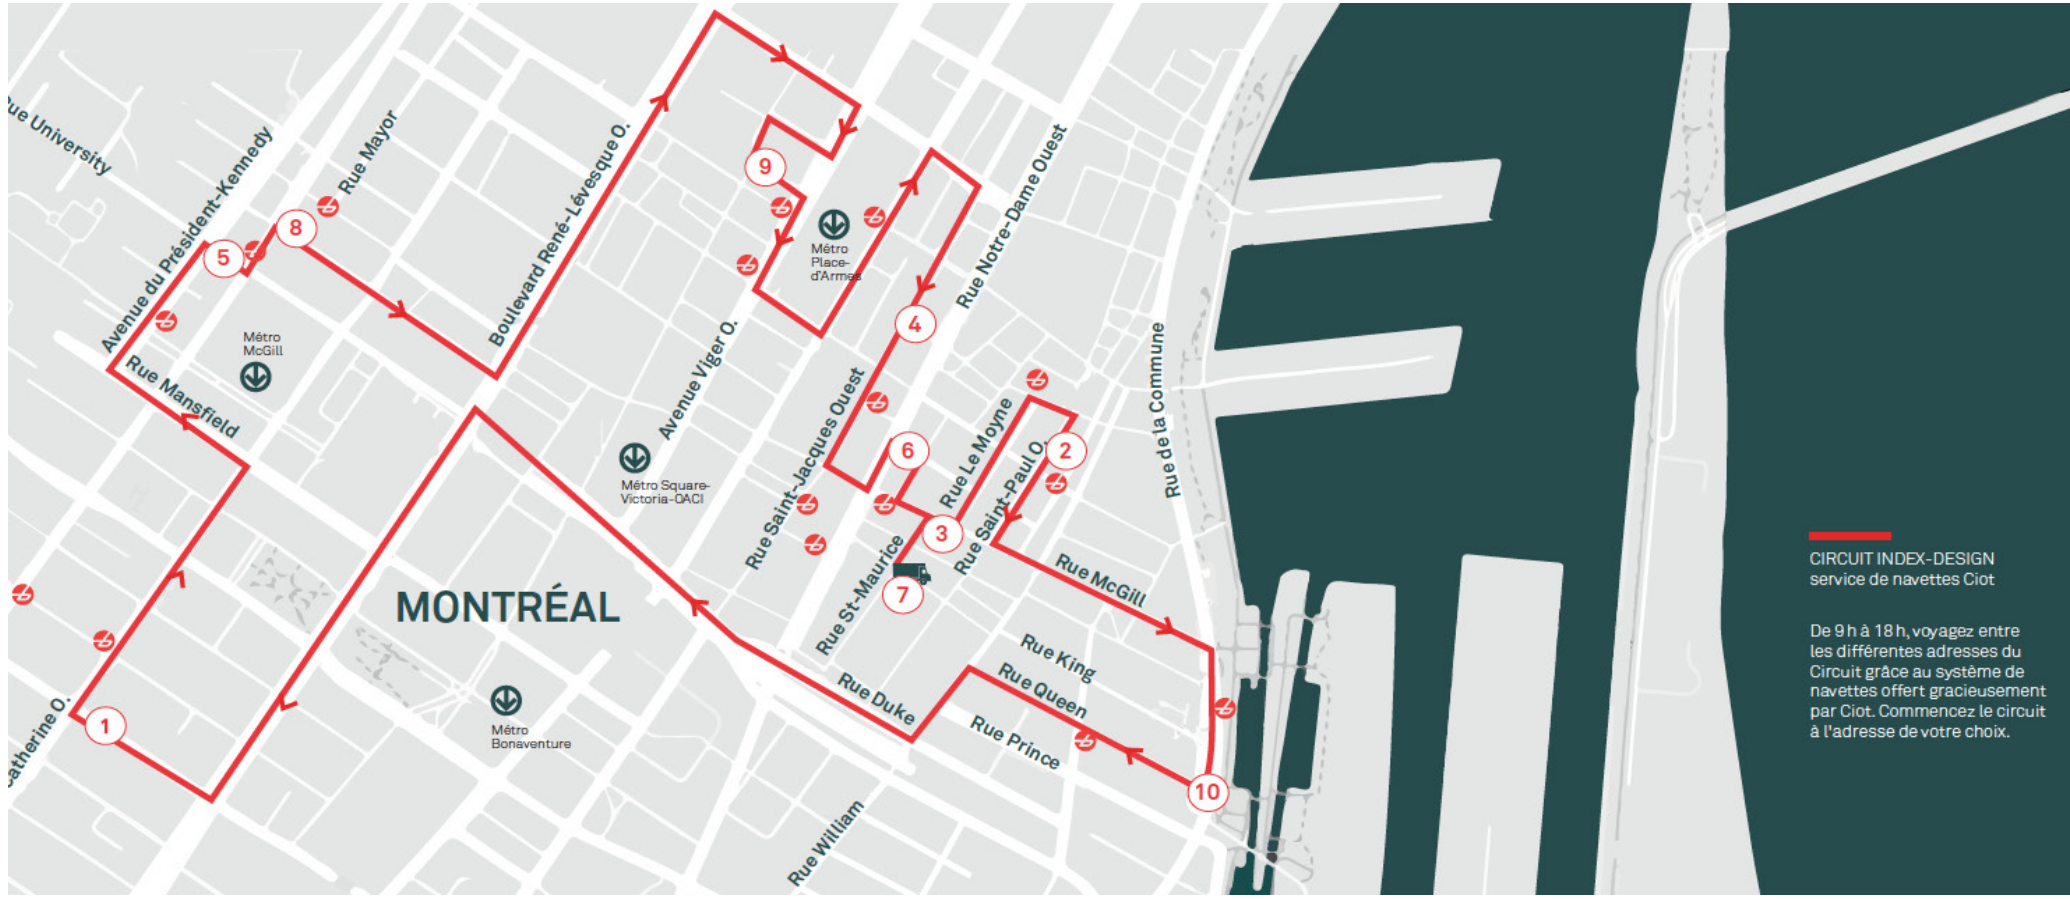

### 16h30 – 17h45

CIME • Conférence « Agriculture urbaine et design: l'aménagement de lieux qui respirent », par Manuel R. Cisneros, Sid Lee Architecture, et Antoine Trottier, La ligne verte: Toit vert

### 16h – 18h

HUMANSKALE • Venez prendre l'apéro et discuter de votre expérience au Circuit Index-Design

\* Conférence ou séminaire donné en anglais

**CIRCUIT INDEX-DESIGN**  
service de navettes Ciot

De 9 h à 18 h, voyagez entre les différentes adresses du Circuit grâce au système de navettes offert gratuitement par Ciot. Commencez le circuit à l'adresse de votre choix.